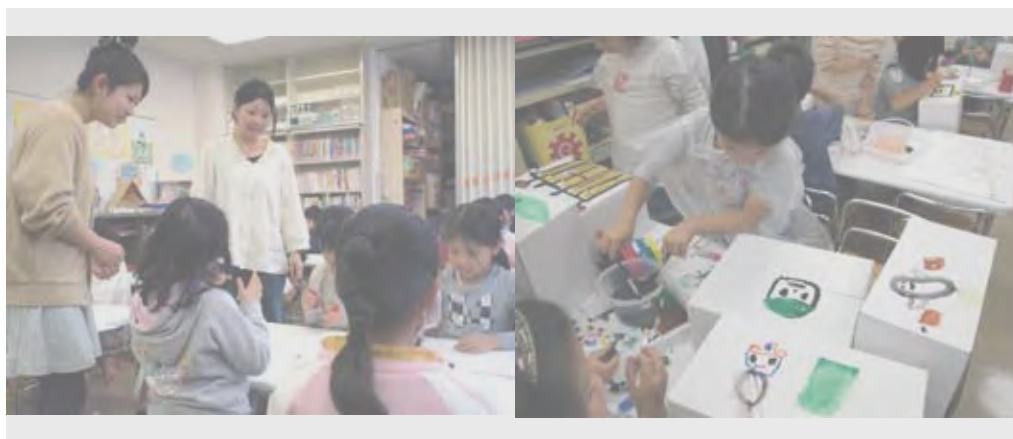

Children's Art Conference in Yonbancho Chiyoda

Art Project by Hosei University Tatsuo Inagaki Lab.

Cooperated by Yamawaki Art College

26 March-30 March 2010 11:00-18:00

Yamawaki Gallery 4-8-21 Kudanminami, Chiyoda-ku 102-0074 Tokyo tel.03-3264-4027

法政大学国際文化学部稲垣立男研究室 〒102-8160 東京都千代田区富士見 2-17-1

Tatsuo Inagaki Lab. 2-17-1 Fujimi, Chiyoda-ku 102-8160 Tokyo

website: www.tatsuoinagaki.com mail: tatsuoinagaki@hosei.ac.jp